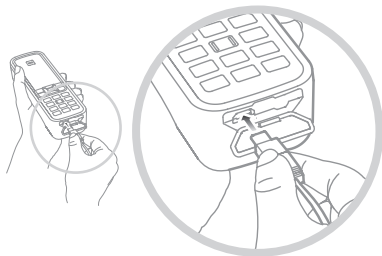

IsatPhone^{PRO}

クイックスタートガイド

衛星通信の「グローバル」スタンダード

inmarsat

SIM カードを挿入する

- コイン等を使って、バッテリー カバーのスロットが縦に向くように回し、カバーを取り外します。
- バッテリーが入っている場合は取り出します。
- SIM ホルダーの留め金を下にスライドさせてから、ホルダーを手前側に起こします。
- SIM カードは隅の欠けた部分が正面から見て左になるように向きを確認して、ホルダーに挿入します。
- ホルダーを元の位置に戻し、留め金を上にスライドさせます。
- バッテリーを挿入し、カバーを元のように取り付けてから、スロットが横を向くように回します。

バッテリーを充電する

バッテリーチャージャを電源に接続し、マイクロ USB コネクタを携帯機の底部にあるポートに接続します。

スイッチをオンにする

画面が点灯するまで、赤色のキー  を押し続けます。初めて使用する場合は、ナビゲーションキーを使って、使用言語の選択とタイムゾーンの設定を行います。スイッチを切るには、画面が消えるまで赤色のキー  を押し続けます。

衛星に接続する

辺りに上空をさえぎるものがない屋外に立ち、アンテナを垂直に上方に向けます。衛星との接続が確立すると、画面左上に「Inmarsat」と表示されます。通話を行うには、少なくとも2本の信号バーが表示されている必要があります。