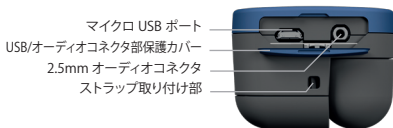

IsatPhone^{PRO} の各部の名称

	電波状態
	製品名
	ネットワーク
	ローカル時刻
	バッテリー状態
	アラーム設定中
	新着ボイスメールあり
	未読メッセージあり
	設定中のプロフィール
	ステータスバー
情報	情報へのショートカット
メニュー	左選択キーの機能
連絡先	右選択キーの機能

詳細情報

付属の CD には、完全なユーザーガイドのほか、連絡先の同期化やファームウェアのアップグレードのためのアプリケーションと USB ドライバが収めてあります。また、inmarsat.com/isatphone のウェブサイトでも各種の情報が入手できます。

あなたの電話番号:

サービス取扱店の番号:

この『クイックスタートガイド』の制作にあたっては細心の注意が払われていますが、収録された情報についてはその妥当性、正確性、信頼性、完全性については、明示・黙示とを問わず、表明または保証をいたしかねますので予めご了承ください。Inmarsat Global Limited およびそのグループ企業は、その管理者、社員、代理店を含め、『クイックスタートガイド』に収められた情報を利用した結果に対し、何人に対しても何ら責任あるいは債務を負うものではありません。© Inmarsat Global Limited 2010 この製品は著作権法により保護されています。INMARSAT は International Mobile Satellite Organisation の登録商標です。Inmarsat のロゴは Inmarsat (IP) Company Limited の登録商標です。どちらの商標もその使用権は Inmarsat Global Limited に帰属します。IsatPhone Pro QSG June 2010 (Japanese).