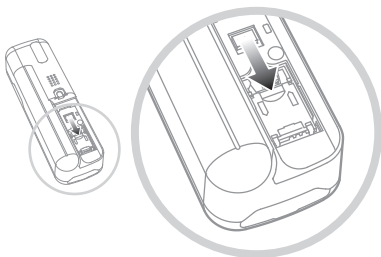

IsatPhone^{PRO}

クイックスタートガイド

衛星通信の「グローバル」スタンダード

inmarsat

SIM カードを挿入する

- コイン等を使って、バッテリー カバーのスロットが縦に向くように回し、カバーを取り外します。
- バッテリーが入っている場合は取り出します。
- SIM ホルダーの留め金を下にスライドさせてから、ホルダーを手前側に起こします。
- SIM カードは隅の欠けた部分が正面から見て左になるように向きを確認して、ホルダーに挿入します。
- ホルダーを元の位置に戻し、留め金を上にスライドさせます。
- バッテリーを挿入し、カバーを元のように取り付けてから、スロットが横を向くように回します。

バッテリーを充電する

バッテリーチャージャを電源に接続し、マイクロ USB コネクタを携帯機の底部にあるポートに接続します。

スイッチをオンにする

画面が点灯するまで、赤色のキー  を押し続けます。初めて使用する場合は、ナビゲーションキーを使って、使用言語の選択とタイムゾーンの設定を行います。スイッチを切るには、画面が消えるまで赤色のキー  を押し続けます。

衛星に接続する

辺りに上空をさえぎるものがない屋外に立ち、アンテナを垂直に上方に向けます。衛星との接続が確立すると、画面左上に「Inmarsat」と表示されます。通話を行うには、少なくとも2本の信号バーが表示されている必要があります。